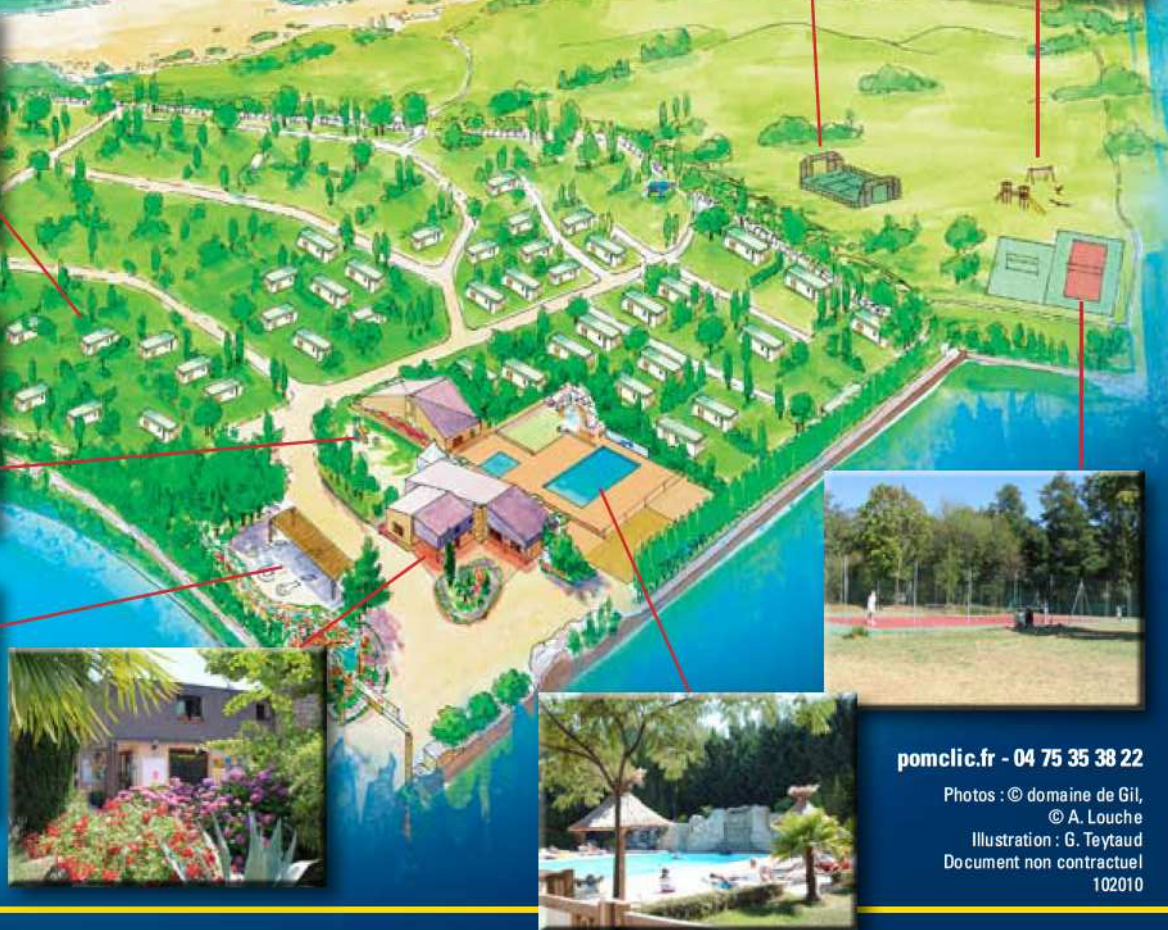

**Domaine  
de gil**

\*\*\*\*  
CAMPING-CARAVANING

**Domaine de gil**  
Hôtellerie de plein air  
UCEL - 07200 AUBENAS  
**Ardèche Sud**

*Animations,  
karaoké,  
soirées  
dansantes,  
détente,  
activités,  
farniente,...*

**Domaine de Gil**  
**Hôtellerie de plein air**  
**Route de Vals**  
**UCEL - 07200 AUBENAS**  
**Tél. 00 33 (0) 4 75 94 63 63**  
**Fax : 00 33 (0) 4 75 94 01 95**  
**www.domaine-de-gil.com**  
**Email : info@domaine-de-gil.com**  
**GPS : N : 44°38'33" - E : 4°22'47"**